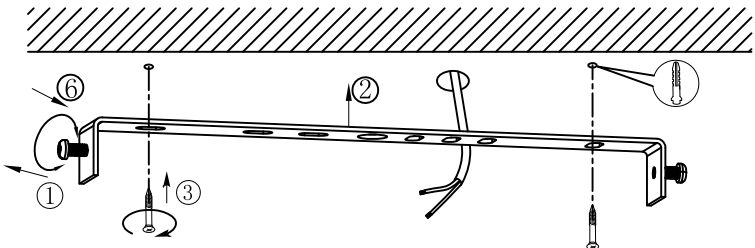

B

BLA94491

A5印制

 东莞东进照明有限公司		名称	2015-106C 三头LED吸顶灯		
绘图	李平松		货号	94491	
校对			通用		
检查		版次	V:1.0	货号	
审核		日期	20150422		