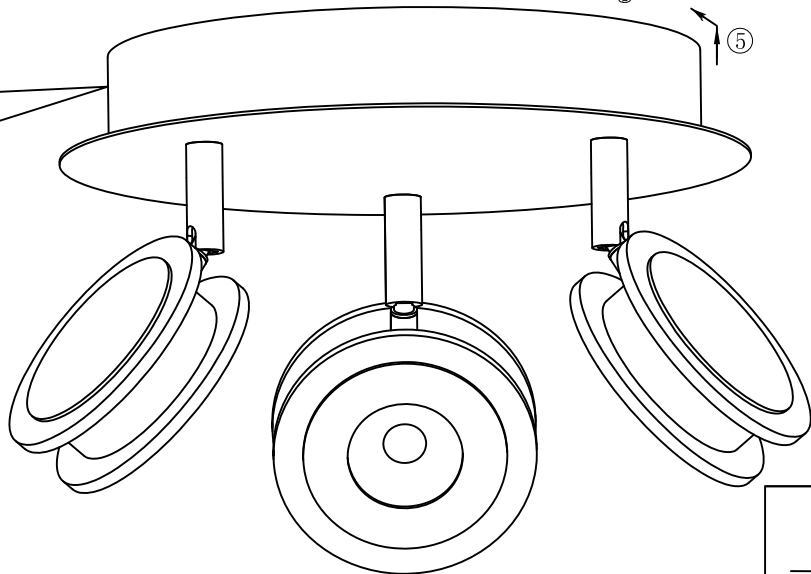

B

BLA94491

A5印制

 东莞东进照明有限公司		名称	2015-106C 三头LED吸顶灯		
绘图	李平松		货号	94491	
校对			通用		
检查		版次	V:1.0	货号	
审核		日期	20150422		