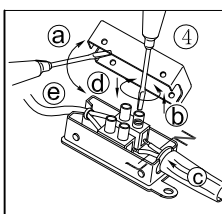

B

BLA94491

A5印制

 东莞东进照明有限公司		名称	2015-106C 三头LED吸顶灯		
绘图	李平松		货号	94491	
校对			通用		
检查		版次	V:1.0	货号	
审核		日期	20150422		